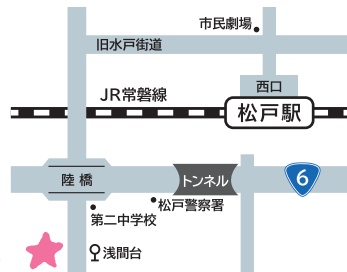

### ボランティア体験

マッチングの会で決めた活動日  
にボランティア体験をしよう!

活動期間 | 7.22(月)～8.31(土)

主催・お問い合わせ

## まつど市民活動サポートセンター

(指定管理者：NPO法人まつどNPO協議会)

〒271-0094 松戸市上矢切299-1 総合福祉会館内  
TEL | 047-365-5522  
MAIL | hai\_saposen@matsudo-sc.com  
WEB | http://www.matsudo-sc.com/

開館時間

月～土曜 9:00～21:00  
日曜 9:00～17:00  
※第1・第3水曜は休館日

松戸駅からの行き方

松戸駅西口  
京成バス[1番]乗り場  
「矢切駅經由市川駅行」  
→「浅間台」で下車目の前

あなたのご応募  
お待ちしております!